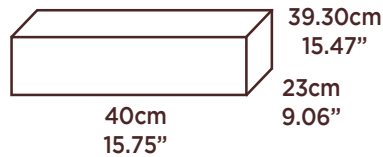

FLOCKED TOP
Dessus floqué
Superficie flocada
Beflockte oberfläche
Geflockte bovenkant
Superficie floccata

ITEM • Article • Artículo • Artikel • Artikel • Prodotto

67483

← 226 x 152 x 74cm
89" x 60" x 29"

TM SOFT-BACK ELEVATED
AIR BED

6942138911244

11.64kg
25,66lb

INFLATION TIME
Temps de gonflage
Tiempo de inflado
Aufblaszeit
Opblaastijd
Tempo di gonfiaggio

FEATURES • Caractéristiques • Características • Eigenschappen • Kenmerken • Caratteristiche