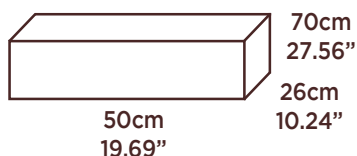

# 67486

← 203 x 152 x 46cm  
80" x 60" x 18"

TM FOAMTOP COMFORT  
RAISED AIRBED

6942138922196

13.30kg  
29,32lb

270  
SECONDS

INFLATION TIME  
Temps de gonflage  
Tiempo de inflado  
Aufblaszeit  
Opblaastijd  
Tempo di gonfiaggio