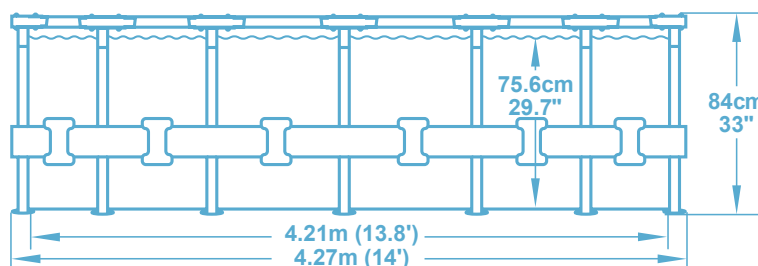

# 56595  
 427 x 84 cm  
 14' x 33"  
 STEEL PRO™ FRAME  
 6942138933642