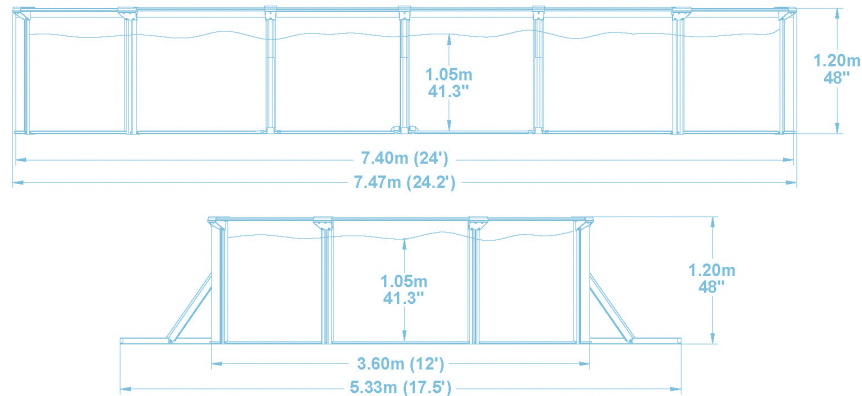

# 56604  
740x 360 x 120cm  
24' x 12' x 48"  
HYDRIMUM™ OVAL  
6942138934069

FEATURES • Caractéristiques • Características • Eigenschaften • Kenmerken • Caratteristiche

**4h** SETUP TIME  
Temps de montage  
Tiempo de montaje  
Montagezeit  
Montagetijd  
Tempo di montaggio

STEEL/PVC™

REINFORCED STEEL WALLS  
Parois en acier renforcé  
Paredes de chapa de acero reforzado  
Verstärkte stahlwand  
Verstevigde stalen wanden  
Pareti in acciaio rinforzato

Ø 38mm  
Ø 1.50"

INCLUDES • Inclus • Incluye • Inhalt • Bevat • Include