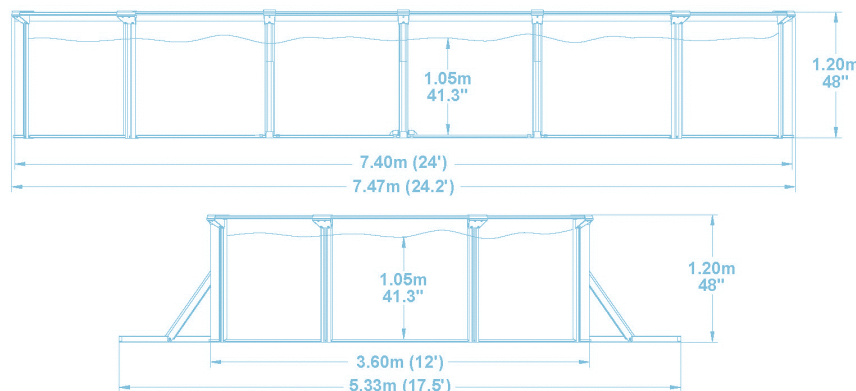

# 56604  
 740x 360 x 120cm  
 24' x 12' x 48"  
 HYDRIMUM™ OVAL  
 6942138934069

FEATURES • Caractéristiques • Características • Eigenschaften • Kenmerken • Caratteristiche • Cechy

**4h**  
 SETUP TIME  
 Temps de montage  
 Tiempo de montaje  
 Montagezeit  
 Montagetijd  
 Tempo di montaggio  
 Czas montażu

Ø 38mm  
 Ø 1.50"

INCLUDES • Inclus • Incluye • Inhalt • Bevat • Include • Zawiera

**GROUND CLOTH**  
 Tapis de sol  
 Esterilla para el suelo  
 Bodenplane  
 Grondzeil  
 Tappeto base  
 Mata pod basen