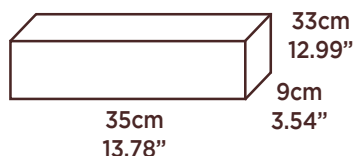

**FLOCKED TOP**  
 Dessus floqué  
 Superficie flocada  
 Beflockte oberfläche  
 Geflockte bovenkant  
 Superficie floccata

# 67496  
 132 x 76 x 46cm  
 52" x 30" x 18"

1.98kg  
 4,37lb

TM DREAM GLIMMERS  
 COMFORT AIRBED

6942138923537