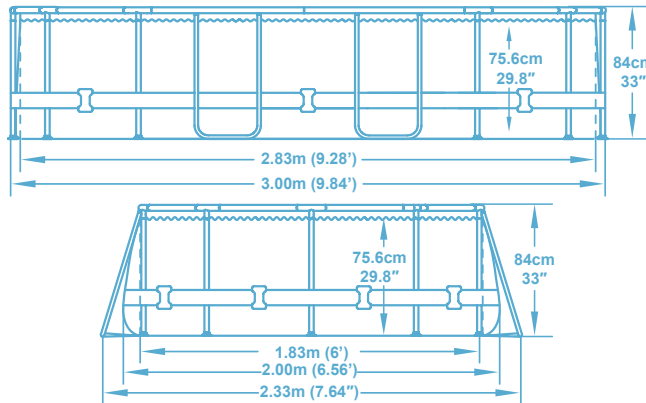

# 56617  
 300 x 200 x 84cm  
 9,84'x6,56'x33"  
 POWER STEEL™ FRAME  
 6942138935059

FEATURES • Caractéristiques • Características • Eigenschaften • Kenmerken • Caratteristiche

**SETUP TIME**  
 Temps de montage  
 Tiempo de montaje  
 Montagezeit  
 Montagetijd  
 Tempo di montaggio

PVC/TRITECH™

**INNER MOSAIC PRINT**  
 Motif intérieur mosaïque  
 Estampado interno de mosaico  
 Innenverkleidung: mosaikoptik  
 Mozaiek Print  
 Stampa interna mosaico

Ø 32mm  
 Ø 1.25"

INCLUDES • Inclus • Incluye • Inhalt • Bevat • Include