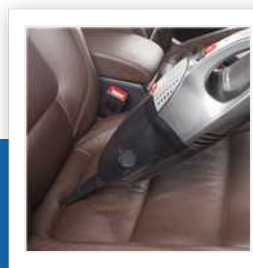

### Aspirapolvere Casa & Auto

Cavo per auto da 2.5 m - Batteria 12V incorporata

La combinazione di una potente batteria da 12 V e l'attacco per auto con cavo da 2.5m lo rende l'aspirapolvere ideale per la vostra casa e l'auto. Il contenitore della polvere è facile da svuotare e il filtro è lavabile. Pennello e bocchetta inclusi.

Aspira solidi e liquidi	Sì
Capienza	550 ml
Contenitore della polvere trasparente	Sì
Filtro lavabile	Sì
Spia di pronto all'uso	Sì
Montaggio a parete	Sì
Accessori inclusi	
Adattatore Auto 12V	Sì
Adatto per l'uso in campeggio	Sì
Silenzioso	<68 dB
Pressione Aria	3,5 kPa
Batteria Inclusa	NiMH
Voltaggio	12 V
Capacità della batteria	
Tempo di utilizzo	15 min
Potenza	75 W