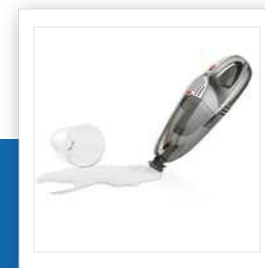

## KR-3178

### Aspirapolvere Casa & Auto

Cavo per auto da 2.5 m - Batteria 12V incorporata

La combinazione di una potente batteria da 12 V e l'attacco per auto con cavo da 2.5m lo rende l'aspirapolvere ideale per la vostra casa e l'auto. Il contenitore della polvere è facile da svuotare e il filtro è lavabile. Pennello e bocchetta inclusi.

Aspira solidi e liquidi	Sì
Capienza	550 ml
Contenitore della polvere trasparente	Sì
Filtro lavabile	Sì
Spia di pronto all'uso	Sì
Montaggio a parete	Sì
Accessori inclusi	
Adattatore Auto 12V	Sì
Adatto per l'uso in campeggio	Sì
Silenzioso	<68 dB
Pressione Aria	3,5 kPa
Batteria Inclusa	NiMH
Voltaggio	12 V
Capacità della batteria	
Tempo di utilizzo	15 min
Potenza	75 W