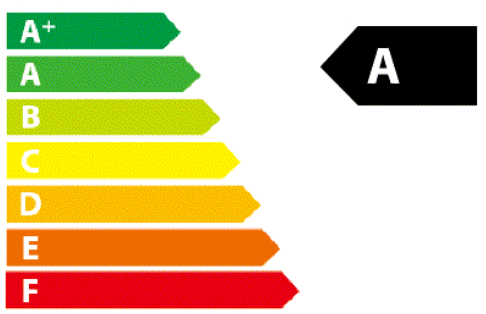

SAMSUNG UE43KU6640SXXN

ENERGIA · ЕНЕРГИЯ
ΕΝΕΡΓΕΙΑ · ENERGIA
ENERGY · ENERGIE
ENERGI

97
kWh/annum

70
Watt

108 cm  43 inch

2010/1062 -2014