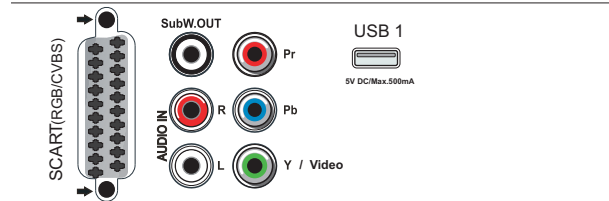

Connections Side

Connections Rear

Connections Bottom

Date de publication
2017-04-08

Version: 4.1.1

12 NC: 8670 001 42962
EAN: 87 18863 01090 7

© 2017 Koninklijke Philips N.V.
Tous droits réservés.

Les caractéristiques sont sujettes à modification sans préavis. Les marques commerciales sont la propriété de Koninklijke Philips N.V. ou de leurs détenteurs respectifs.