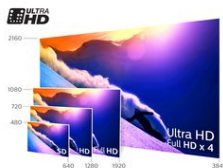

4K Ultra HD

Un téléviseur Ultra HD affiche une résolution quatre fois supérieure à celle d'un téléviseur Full HD classique. Grâce à plus de 8 millions de pixels et à notre technologie exclusive d'upsampling Ultra Résolution, l'image est de meilleure qualité, quel que soit le contenu d'origine. Profitez d'une meilleure netteté, d'une perception accrue de la profondeur, d'un contraste supérieur, de mouvements fluides et naturels, ainsi que de détails impeccables.

Descriptions

Notez que ceci est un dépliant avant-vente. Le contenu de ce dépliant reflète nos connaissances à la date et pour le pays mentionnés ci-dessus. Le contenu de ce dépliant est susceptible d'être modifié sans avis préalable. Philips décline toute responsabilité quant au contenu de ce dépliant.

Image/affichage

Afficheur	LED 4K Ultra HD
Diagonale de l'écran (cm)	108 cm
Diagonale de l'écran (pouces)	43 pouces
Résolution d'écran	3 840 x 2 160
Format d'image	16/9
Luminosité	300 cd/m²
Amélioration de l'image	Pixel Plus Ultra HD

Son

Puissance de sortie (RMS)	20 W
Amélioration du son	Niveleur de volume automatique Bass Control Smart Sound

Connectivité

Nombre de connexions HDMI	2
Nombre d'entrées composantes (YPbPr)	1
Nombre de prises péritel (RVB/CVBS)	1
Nombre de ports USB	2
Autres connexions	CI+ (Common Interface Plus) Sortie audio numérique (optique) Sortie casque Antenne IEC75 Entrée audio G/D Ethernet-LAN RJ-45 Audio Return Channel (ARC)
Fonctionnalités HDMI	
EasyLink (HDMI-CEC)	Intercommunication de la télécommande Contrôle audio du système Mise en veille du système Lecture 1 pression
Connexions sans fil	Wi-Fi 11n 2 x 2, intégré

Applications multimédias

Formats de lecture de vidéos	Conteneurs : AVI, MKV H.264/MPEG-4 AVC MPEG-1 MPEG-2 MPEG-4 HEVC VP9
Prise en charge des formats de sous-titres	.SRT .SUB .TXT

Pixel Plus Ultra HD

Découvrez la netteté 4K Ultra HD grâce au moteur Philips Pixel Plus Ultra HD. Il optimise la qualité de l'image pour un résultat fluide, d'une incroyable profondeur et d'un niveau de détails impressionnant. L'image 4K est impeccable, avec des blancs plus éclatants et des noirs plus profonds, à chaque fois.

Smart TV

Découvrez une expérience Smart TV qui dépasse la télévision traditionnelle. Regardez la télévision à la demande sur vos chaînes préférées et profitez d'un choix croissant d'applications en ligne grâce à Smart TV. Restez en contact avec vos proches en toute liberté avec des applications en ligne. (Netflix non inclus)

Formats de lecture de musique	AAC MP3 WAV WMA-PRO (v9 et v10)
Formats de lecture de photos	JPEG BMP PNG

Résolution d'affichage prise en charge

Entrées ordinateur sur tous les connecteurs HDMI	jusqu'à 4K Ultra HD 3840 x 2160 à 60 Hz
Entrées vidéo sur tous les connecteurs HDMI	jusqu'à 4K Ultra HD 3840 x 2160 à 60 Hz

Tuner/réception/transmission