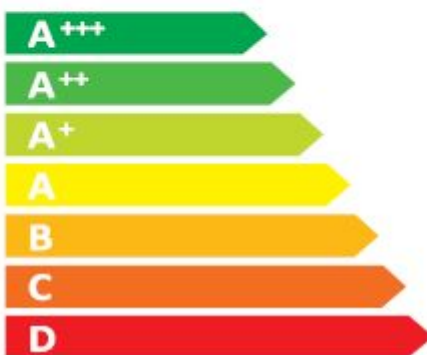

ENERG
енергия · ενεργεια

Y UA
IE IA

FH2G7QDN0

A+++

ENERGIA · ЕНЕРГИЯ · ΕΝΕΡΓΕΙΑ
ENERGIJA · ENERGY · ENERGIE
ENERGI

122
kWh/annum

9300
L/annum

7,0
kg