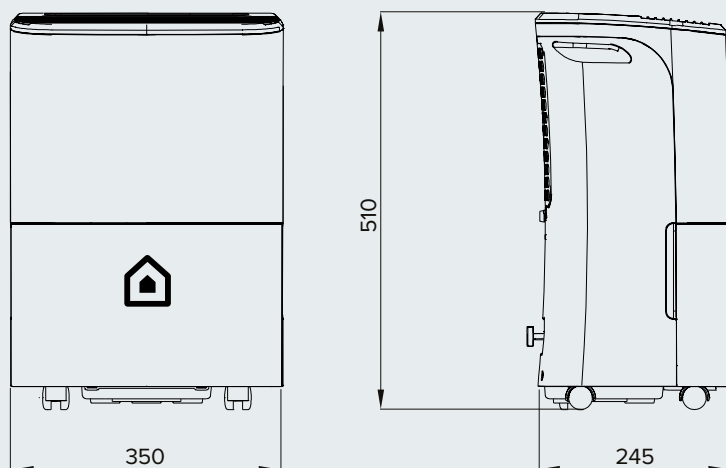

Spie di segnalazione, timer
per l'accensione automatica,
funzione lavanderia:
con DEOS 16 e 20 la praticità
e la comodità sono di serie.