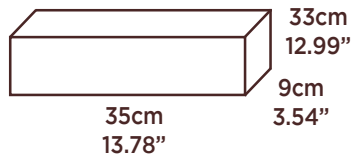

FEATURES • Caractéristiques • Características • Eigenschaften • Kenmerken • Caratteristiche

I-BEAM CONSTRUCTION
Construction avec profilé en I
Estructura I-Beam
I-trägerkonstruktion
I-balk constructie
Costruzione I-Beam

VINYL BOTTOM
Dessous vinyle
Parte inferior de vinilo
Pvc-boden
Vinyl bodem
Fondo in vinile

INCLUDES • Inclus • Incluye • Inhalt • Bevat • Include

REPAIR PATCH
Rustines
Parche de reparación
Reparatur-flicken
Reparatiepatch
Toppe di riparazione