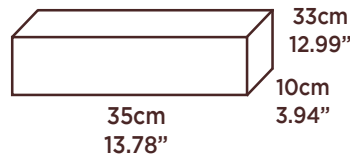

FLOCKED TOP
Dessus floqué
Superficie flocada
Beflochte oberfläche
Geflochte bovenkant
Superficie floccata

ITEM • Article • Artículo • Artikel • Artikel • Prodotto

75053

← 122 x 94 x 81cm
48" x 37" x 32"

TM COMFORT CRUISER
INFLATE-A-CHAIR

6942138922806

2.44kg
5,39lb

FEATURES • Caractéristiques • Características • Eigenschaften • Kenmerken • Caratteristiche

COIL BEAM CONSTRUCTION
Construction avec profilé en ressort
Estructura Coil Beam
Coil Beam bauweise
Coil-Beam constructie
Costruzione Coil Beam