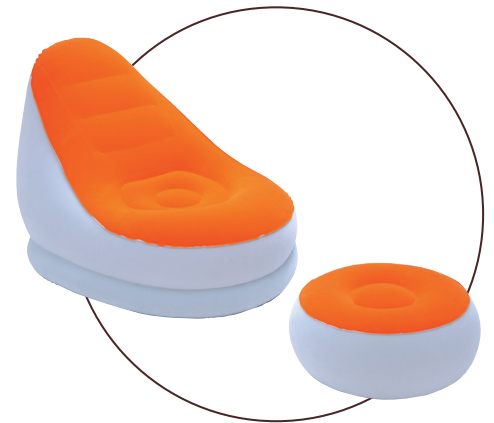

FLOCKED TOP
Dessus floqué
Superficie flocada
Beflochte oberfläche
Geflochte bovenkant
Superficie floccata

ITEM • Article • Artículo • Artikel • Artikel • Prodotto

75053

← 122 x 94 x 81cm
48" x 37" x 32"

TM COMFORT CRUISER
INFLATE-A-CHAIR

6942138922806

2.44kg
5,39lb

FEATURES • Caractéristiques • Características • Eigenschaften • Kenmerken • Caratteristiche

COIL BEAM CONSTRUCTION
Construction avec profilé en ressort
Estructura Coil Beam
Coil Beam bauweise
Coil-Beam constructie
Costruzione Coil Beam

VINYL BOTTOM
Dessous vinyle
Parte inferior de vinilo
Pvc-boden
Vinyl bodem
Fondo in vinile

INCLUDES • Inclus • Incluye • Inhalt • Bevat • Include

REPAIR PATCH
Rustines
Parche de reparación
Reparatur-flicken
Reparatiepatch
Toppe di riparazione