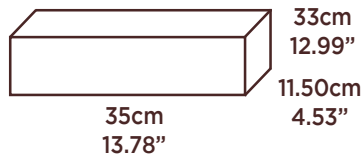

ITEM • Article • Artículo • Artikel • Artikel • Prodotto

75054

← 188 x 152 x 64cm
74" x 60" x 25"

TM DOUBLE 5-IN-1
MULTIFUNCTIONAL COUCH

6942138924060

4.62kg
10,19lb

FEATURES • Caractéristiques • Características • Eigenschaften • Kenmerken • Caratteristiche