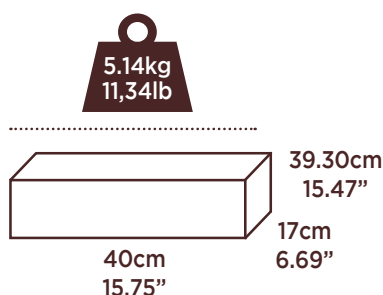

FLOCKED TOP
Dessus floqué
Superficie flocada
Beflockte oberfläche
Geflockte bovenkant
Superficie floccata

ITEM • Article • Artículo • Artikel • Artikel • Prodotto

75058
← 165 x 89 x 64cm
65" x 35" x 25"
TM DELUXE AIR COUCH
6942138927085