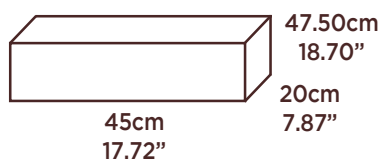

# 75063

← 200 x 160 x 64cm  
 79" x 63" x 25"

TM MULTI MAX II AIR COUCH

6942138927993

7.28kg  
 16,04lb