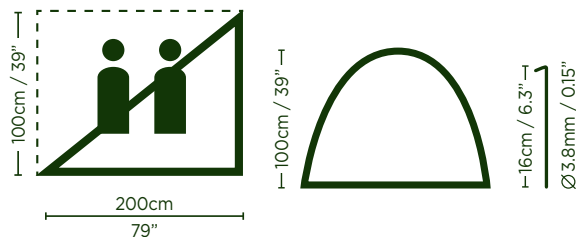

ITEM • Article • Artículo • Artikel • Artikel • Prodotto

68001

← 200 x 100 x 100cm
79" x 39" x 39"

TM RAMBLE X 2 TENT

6942138912999

MATERIAL • Matériel • Material • Material • Materiaal • Materiale

170T

POLYESTER PA COATED
FABRIC
Tissu
Tejido
Stoff
Stof
Tessuto

1

LAYERS
Couches
Capas
Lagen
Lagen
Strati

KEY FEATURES • Caractéristiques • Características • Hauptmerkmale • Functies • Caratteristiche

INSIDE POCKET
Poche intérieure
Bolsillo interior
Innentasche
Binnenzak
Tasca interna