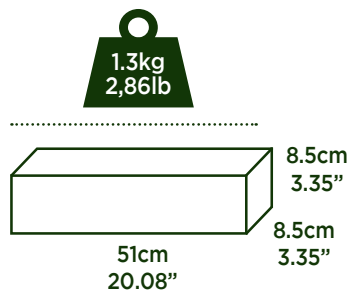

ITEM • Article • Artículo • Artikel • Artikel • Prodotto

68001

← 200 x 100 x 100cm
79" x 39" x 39"

TM RAMBLE X 2 TENT

6942138912999

MATERIAL • Matériel • Material • Material • Materiaal • Materiale

170T

POLYESTER PA COATED
FABRIC
Tissu
Tejido
Stoff
Stof
Tessuto

1

LAYERS
Couches
Capas
Lagen
Lagen
Strati

KEY FEATURES • Caractéristiques • Características • Hauptmerkmale • Functies • Caratteristiche

INSIDE POCKET
Poche intérieure
Bolsillo interior
Innentasche
Binnenzak
Tasca interna