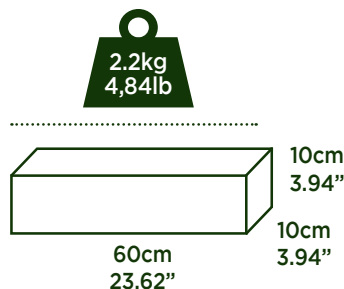

ITEM • Article • Artículo • Artikel • Artikel • Prodotto

68002

← 110 x 110 x 190cm
43" x 43" x 75"

TM STATION PORT

6942138913002

MATERIAL • Matériel • Material • Material • Materiaal • Materiale

170T

POLYESTER PA COATED
FABRIC
Tissu
Tejido
Stoff
Stof
Tessuto