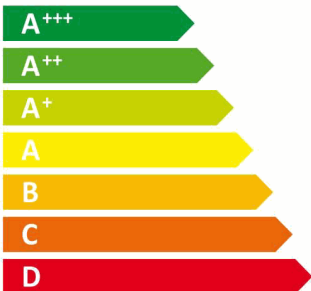

**ENERG**  
енергия · ενεργεια

Y IA  
IE IA

**HOOVER**

31007501  
ДХОС 59AC3-S

**A+++**

ENERGIA · ЕНЕРГИЯ · ΕΝΕΡΓΕΙΑ  
ENERGIJA · ENERGY · ENERGIE  
ENERGI

**196**  
kWh/annum

  
**10600**  
L/annum