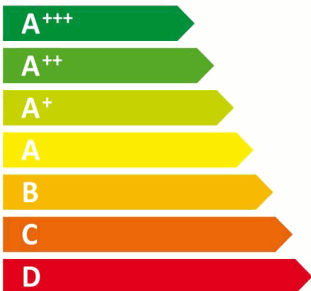

ENERG
енергия · ενέργεια

Y IA
IE IA

HOOVER

31006632

VT 1014D23/1-S

A+++

ENERGIA · ЕНЕРГИЯ · ΕΝΕΡΓΕΙΑ
ENERGIJA · ENERGY · ENERGIE
ENERGI

271
kWh/annum