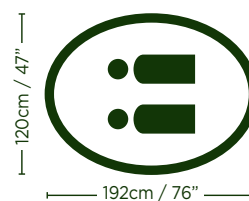

POP UP TENT
 Tente pop-up
 Tienda pop-up
 Pop-Up-Zelt
 Pop up tent
 Tenda pop up

ITEM • Article • Artículo • Artikel • Artikel • Prodotto

68045
 192 x 120 x 85cm
 76" x 47" x 33"
 (TM) SECURA BEACH TENT
 6942138922509