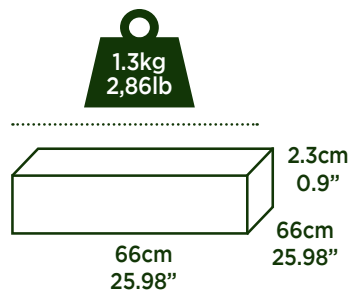

POP UP TENT
 Tente pop-up
 Tienda pop-up
 Pop-Up-Zelt
 Pop up tent
 Tenda pop up

ITEM • Article • Artículo • Artikel • Artikel • Prodotto

68045
 192 x 120 x 85cm
 76" x 47" x 33"
 (TM) SECURA BEACH TENT
 6942138922509