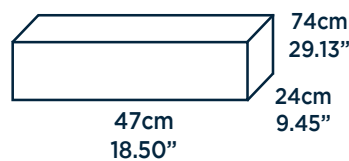

ITEM • Article • Artículo • Artikel • Artikel • Prodotto

65001

←→ 348 x 141cm
137" x 56"

TM HYDRO-FORCE
VOYAGER 500

6942138916621

15,42kg
33,92lb

CAPACITY
Capacité
Capacidad
Kapazität
Hoedanigheid
Capacità

MAX LOAD
Charge max
Carga máxima
Maximale dragkraft
Max belasting
Carico massimo