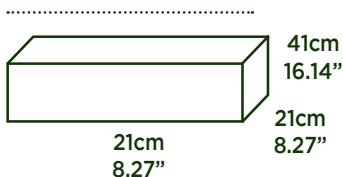

# 68048

← (185+35) x 75cm  
(73" + 14") x 30"

TM ESCAPADE 200 SLEEPING BAG

6942138922530

1.1kg  
2,42lb