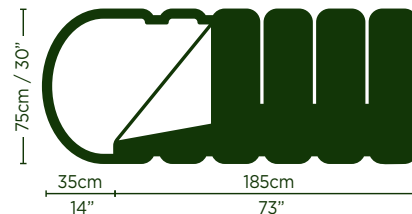

# 68048

← (185+35) x 75cm  
(73" + 14") x 30"

TM ESCAPADE 200 SLEEPING BAG

6942138922530

1.1kg  
2,42lb