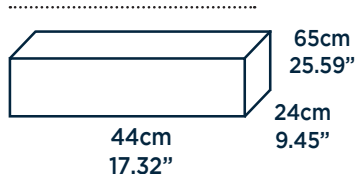

ITEM • Article • Artículo • Artikel • Artikel • Prodotto

65008

← 316 x 124cm
124" x 49"

TM HYDRO-FORCE NEVA III

6942138916614

13,34kg
29,35lb

CAPACITY
Capacité
Capacidad
Kapazität
Hoedanigheid
Capacità

MAX LOAD
Charge max
Carga máxima
Maximale dragkraft
Max belasting
Carico massimo