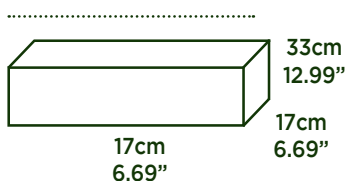

ITEM • Article • Artículo • Artikel • Artikel • Prodotto

68058

← 180 x 50 x 2.5cm
71" x 20" x 1"

TM EASY-INFLATE CAMP MAT

6942138922639

MATERIAL • Matériel • Material • Material • Materiaal • Materiale

190T