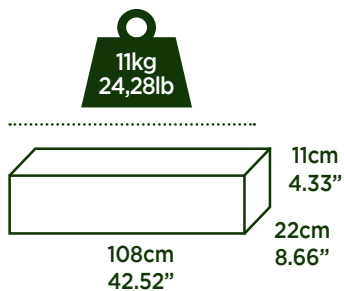

ITEM • Article • Artículo • Artikel • Artikel • Prodotto

68068

← 208 x 78 x 47cm
82" x 30.7" x 18.5"

TM FOLD'N REST ALUMINUM
CAMPING BED

6942138932744

WEIGHT CAPACITY
Poids maximum
Peso máximo
Maximale Belasting
Draagvermogen
Capacità di carico