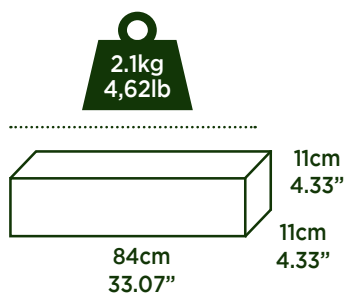

ITEM • Article • Artículo • Artikel • Artikel • Prodotto

68069
← 50 x 50 x 72cm
19.7" x 19.7" x 28.3"
TM FOLD'N SIT CHAIR
6942138932751

WEIGHT CAPACITY
Poids maximum
Peso máximo
Maximale Belastung
Draagvermogen
Capacità di carico