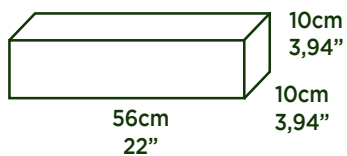

# 68070

← 31 x 31 x 38cm  
12" x 12" x 15"

TM FOLD'N SIT CAMPING STOOL

6942138936094

WEIGHT CAPACITY  
Poids maximum  
Peso máximo  
Maximale Belastung  
Draagvermogen  
Capacità di carico