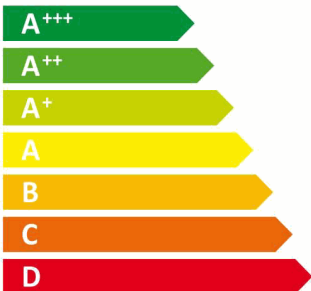

ENERG
енергия · ενεργεια

Y IA
IE IA

CANDY

31007187
GSF 1410TWHC3-01

A+++

119
kWh/annum

ENERGIA · ЕНЕРГИЯ · ΕΝΕΡΓΕΙΑ
ENERGIJA · ENERGY · ENERGIE
ENERGI

12100
L/annum