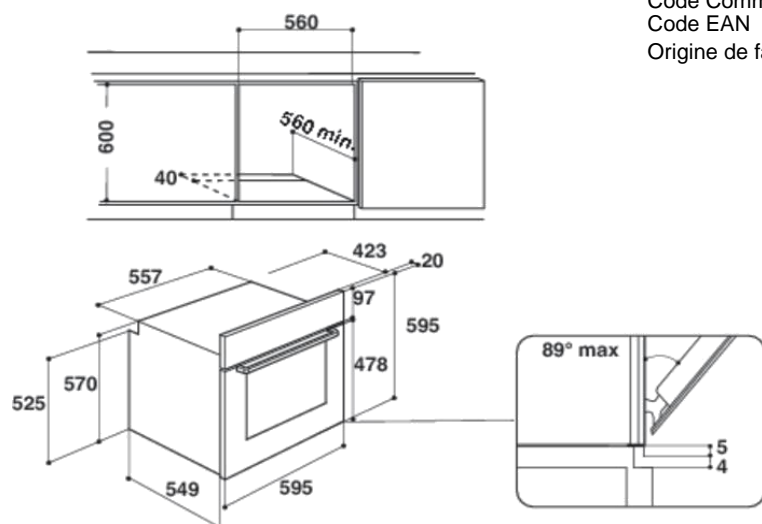

CapacitéXXL

Un maximum d'espace grâce à la cavité de 71 litres, offrant une surface de cuisson plus large, permettant de cuisiner de plus grosses pièces et multiplier les quantités.

Marque	INDESIT
Référence du produit	IFW 6841 JP IX
CARACTERISTIQUES GENERALES	
Conception du four	Multifonction
Mode de nettoyage	Pyrolyse
Mode de cuisson	Chaleur pulsée
PROGRAMMATEUR	
Commandes	Manettes rétractables + sensitif
Display	Oui
Préconisation de température	non
FONCTIONS	
Nombre total de fonctions	10
	9 fonctions : Convection naturelle, Chaleur pulsée, Cuisson grosse pièce, Pizza, Gril, Turbo gril, Levage de la pâte, Décongélation, Eco chaleur pulsée
Fonctions traditionnelles	
Fonctions automatiques	1 fonction : Turn&Cook
SECURITE	
Porte froide GIFAM	oui
Verrouillage manuel des commandes	non
EQUIPEMENT	
Type de conre-porte	Plein verre
Type de Guide du four	inox
Nombre de niveaux rails télescopiques	1
Tournebrotte	Non
Grilles	1
Lèche-frite	2
Eclairage cavité (W)	Halogène (25 W)
NORME & CONSOMMATIONS ENERGETIQUES	
Classe d'efficacité énergétique	A+
Volume de la cavité (en litres)	71 L
Source de chaleur - Four principal	Electrique
Consommation mode conventionnel [kWh/Cycle]	0.89 kWh
Consommation mode accéléré [kWh/Cycle]	0.69, kWh
Surface de cuisson (cm2)	1020 CM2
PUISSANCES EN W	
Puissance totale	3300 W
Puissance du gril (W)	2200 W
Puissance de la résistance circulaire (W)	1800 W
POIDS & DIMENSIONS	
Dimensions du produit (HxLxP en mm)	595*595*551
Dimensions cavité du meuble (HxLxP en mm)	600x560x555
Dimensions avec emballage (HxLxP en mm)	670*640*650
Poids net (kg)	27,1
Poids avec emballage -brut- (kg)	28,4
COLORIS & CODES DU PRODUIT	
Coloris	Inox
Code 12NC	859991028320
Code Commercial	F102832
Code EAN	8050147028322
Origine de fabrication	Pologne