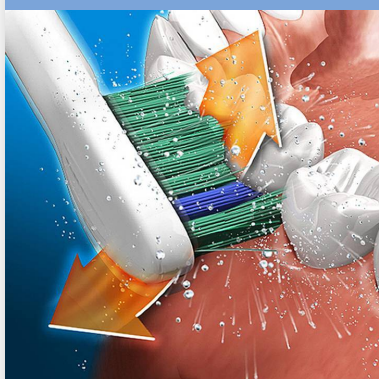

PHILIPS

sonicare

充电式声波震动牙刷

FlexCare+

5 种模式

2 支牙刷头

紫外线刷头灭菌装置

HX6972/10