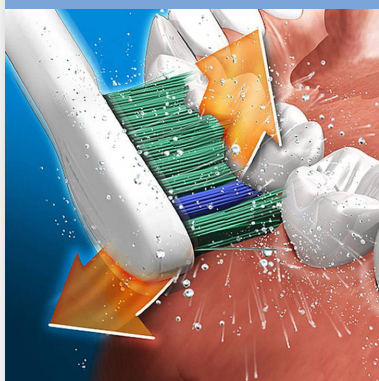

PHILIPS

sonicare

„Sonic“ elektrinis
dantų šepetėlis

FlexCare+

5 režimai

2 šepetėlių galvutės

UV šepet. galvutės dezinf.
priemonė

HX6972/10

Visapusė dantenų priežiūra Šepetėlis švelniam dantų ir dantenų valymui

Derinant patentuotą „Sonic“ technologiją ir 5 valymo režimus, „FlexCare+“ elektroninis dantų šepetėlis yra puikus sprendimas geresnei dantenų priežiūrai. Jau po 2 savaičių pagerinsite savo dantenų būklę.

Suteikia ypatingos švaros pojūtį

- Dinaminis „Sonicare“ valymas nukreipia skystį tarp dantų

Sudaro galimybę valyti dantis pagal savo poreikius

- Lengvos pradžios programa skirta pritaikyti „Sonicare“ patirtį
- Trys skirtingi valymo režimai geresnei valymo patirčiai