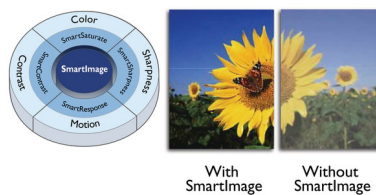

SmartImage

SmartImage on Philipsin kehittämä, alan johtava tekniikka, joka analysoi näytön kuvaa ja takaa optimaalisen näyttötehon. Kätevissä käyttöliittymässä voit valita useita tiloja esimerkiksi toimistoa, valokuvia, elokuvia, pelejä ja virransäästöä varten. Valitsemasi toiminnon mukaan SmartImage optimoi näytön suorituskyvyn dynaamisesti parantamalla

kontrastia, värien kylläisyyttä sekä kuvien ja videokuvan tarkkuutta. Säästötilan ansiosta näyttö säästää virtaa merkittävästi. Voit hallita kaikkia tiloja reaaliajassa yhdellä painikkeella!

7 watin kaiuttimet

Laadukkaat, näyttölaitteeseen sijoitetut stereokaiuttimet voivat olla mallista ja muotoilusta riippuen esimerkiksi näkyvissä eteen suunnatut, näkymättömissä alas suunnatut tai ylös tai alas suunnatut.

USB 3.0 -keskitin ja FastCharge

USB 3.0:n tiedonsiirtonopeus on huikea 5,0 Gbit/s – 10 kertaa nopeampi kuin USB 2.0 – joten voit säästää aikaa ja rahaa tiedonsiirroissa. Suuremman kaistanleveyden, huipputasoisen siirtonopeuden, pienemmän energiankulutuksen ja erinomaisen suorituskyvyn ansiosta USB 3.0 on ihanteellinen ratkaisu suuren kapasiteetin tallennuslaitteisiin. Uusi FastCharge-pikalatausominaisuus varmistaa, että laitteiden latautumista ei enää tarvitse jättää odottelemaan. USB 2.0 -yhteensopivuus takaa, että voit edelleen käyttää vanhempiakin laitteitasi.

SmartConnect 4K:lle

Näiden Philips-näyttöjen lukuisien edistyneiden liitäntävaihtoehtojen – kuten VGA, Display Port ja HDMI – ansiosta voit nauttia erittäin tarkasta pakkaamattoman video- ja äänisisällön toistosta. Uudet DisplayPort- ja HDMI 2.0 -liitännät tarjoavat täyden 4K-tarkkuuden 60 Hz:n taajuudella, joten liike etenee sulavasti. USB takaa huippunopeat yhteydet oheislaitteisiin. Näyttö tukee kaikkia uusimpia tekniikoita, joten saat vastinetta rahoillesi useaksi vuodeksi.

4K
Ultra HD

IPS
Wide Viewing
Angle

MultiView

Flicker-free

**Smart
Uniformity**

SmartImage™

Built-in Speaker

SmartConnect