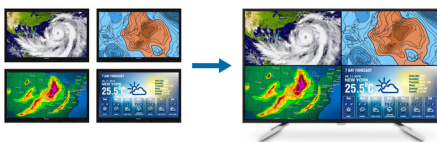

MultiView-tekniikka 4K:lle

Tässä suuressa 4K UHD -näytössä on Philipsin MultiView-ominaisuus, jonka avulla voit

seurata samalla näytöllä jopa neljää Full HD -laatuista järjestelmää. Picture-by-Picture (PbP) -toiminnolla voit seurata esimerkiksi neljää eri valvonta- tai turvallisuusjärjestelmää samalla näytöllä. Voit myös tehostaa yhteistyötä käyttämällä useampaa laitetta, esimerkiksi kahta kannettavaa tietokonetta rinnakkain samaan aikaan. Picture-in-Picture (PiP) -tilassa voit seurata vaikkapa jalkapalloa digisovittimesi välityksellä samalla kun työskentelet tietokoneellasi.