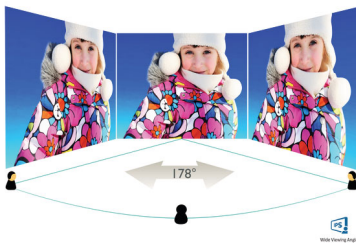

IPS-tekniikka

IPS-näyttöjen edistyksellisen tekniikan ansiosta saat erittäin laajat 178/178 asteen katselukulmat, jotka mahdollistavat näytön katsomisen lähes mistä tahansa katselusuunnasta. Tavanomaisista TN-näytöistä poiketen IPS-näyttöjen kuva on erittäin terävä ja värit elävät. Niinpä ne ovat ihanteellisia valokuvien ja elokuvien katseluun, internetin selaamiseen sekä tarkkaa värien erottelua ja yhtenäistä kirkkautta vaativien ammattisovellusten käyttöön.