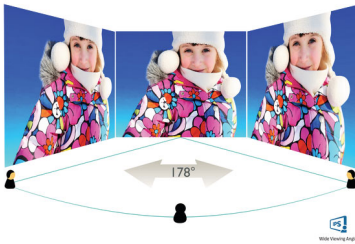

Tecnologia IPS

I display IPS utilizzano una tecnologia avanzata che offre un angolo visuale estremamente ampio di 178/178 gradi, rendendo possibile la visualizzazione da quasi tutte le angolazioni. A differenza dei pannelli TN standard, i display IPS garantiscono immagini davvero nitide dai colori naturali, così da renderli ideali non solo per foto, film e navigazione in rete, ma anche per quelle applicazioni professionali che richiedono colori accurati e costante luminosità.