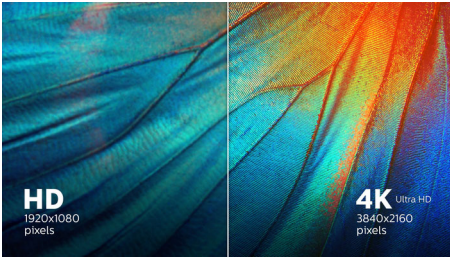

In evidenza

Risoluzione UltraClear 4K UHD

Questi display Philips utilizzano pannelli ad elevate prestazioni per offrire immagini in qualità UltraClear con risoluzione 4K UHD (3840x2160). Sia che cerchi soluzioni professionali per CAD che ti garantiscano immagini estremamente dettagliate e che usino applicazioni grafiche in 3D, sia che necessiti di un supporto finanziario che funzioni su fogli di calcolo elettronici di grandi dimensioni, i display Philips ti assicurano immagini e grafica eccezionali.