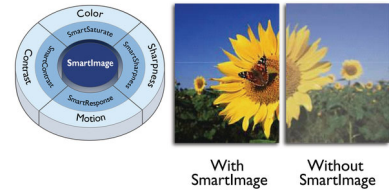

SmartImage

SmartImage è un'esclusiva tecnologia di ultima generazione di Philips che analizza i contenuti visualizzati sullo schermo e offre prestazioni di riproduzione ottimizzate. Questa interfaccia intuitiva consente di selezionare varie modalità come ufficio, immagini, intrattenimento, gioco, risparmio energetico e così via, per l'abbinamento perfetto all'applicazione utilizzata. Sulla base della scelta, SmartImage ottimizza in maniera dinamica il contrasto, la saturazione del colore e la nitidezza delle immagini e dei video per prestazioni di visualizzazione ottimali. La modalità di risparmio energetico consente di risparmiare notevolmente. Il tutto in tempo reale premendo solo un pulsante!

Altoparlanti da 7 Watt

Doppi altoparlanti stereo di alta qualità integrati sullo schermo. Consentono un'emissione frontale o una riproduzione delle frequenze più basse, delle frequenze alte, un'emissione posteriore e altro in base al modello e al design.

Hub USB 3.0 con FastCharge

La funzionalità USB 3.0 ad altissima velocità conferisce una velocità di trasferimento di 5 gbit/s, che è circa 10 volte più veloce della funzionalità USB 2.0 standard, riducendo considerevolmente il tempo di trasferimento dei dati standard e consentendo un risparmio di tempo e di denaro. Con una larghezza di banda maggiore, una velocità di trasferimento ultra rapida, una gestione energetica migliore e prestazioni generali superiori, lo standard USB 3.0 pone le basi a livello mondiale per l'utilizzo dei dispositivi con ampia capacità di archiviazione. Grazie alla nuova tecnologia FastCharge potrai ricaricare rapidamente i tuoi dispositivi in modo che siano sempre pronti all'uso. Inoltre, lo standard USB 3.0 è retrocompatibile con i dispositivi USB 2.0.