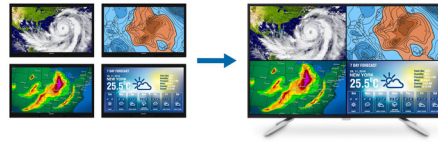

Tecnologia Multiview per 4K

La funzione Philips Multiview su questo ampio display UHD 4K consente di avere fino a quattro sistemi visualizzati in Full HD in un unico schermo. È possibile utilizzare l'opzione Picture-by-Picture (PbP) per il monitoraggio di quattro sistemi in un unico schermo per sale di controllo o di sicurezza, oppure per più dispositivi affiancati visualizzati contemporaneamente, come ad esempio due notebook, per rendere la collaborazione più produttiva. Oppure è possibile utilizzare la modalità Picture-in-Picture (PiP) per guardare una partita di calcio trasmessa dal decoder mentre lavori sul PC.