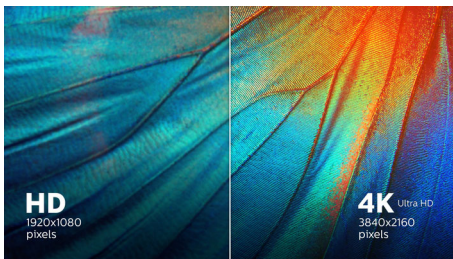

Přednosti

Rozlišení UltraClear 4K UHD

Tyto displeje Philips využívají vysoce výkonné panely zajišťující obraz s rozlišením UltraClear 4K UHD (3 840 × 2 160). Nezáleží na tom, zda jste náročný profesionál vyžadující mimořádně detailní obraz pro řešení CAD, používáte 3D grafické aplikace nebo jste finanční expert zpracovávající rozsáhlé tabulky – společnost Philips vdechne obrazu život.