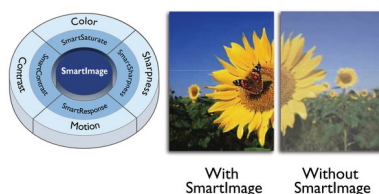

SmartImage

SmartImage je exkluzivní špičková technologie společnosti Philips, která analyzuje obsah zobrazovaný na obrazovce a poskytuje optimalizovaný výkon zobrazení. Uživatelsky příjemné rozhraní umožňuje nastavit různé režimy, např. Kancelář, Fotografie, Filmy, Hry, Ekonomický atd., tak aby odpovídaly používané aplikaci. Na základě výběru technologie

SmartImage dynamicky optimalizuje kontrast, sytost barev a ostrost obrázků a videí a výsledkem je dokonalý výkon zobrazení. Ekonomický režim nabízí značné úspory energie. Vše v reálném čase a stisknutím jediného tlačítka!

7W reproduktory

Dva vysoce kvalitní stereofonní reproduktory zabudované do přístroje. V závislosti na modelu a provedení mohou být viditelně umístěny zepředu, neviditelně zespodu, shora nebo zezadu.

Rozbočovač USB 3.0 s funkcí FastCharge

Rozhraní USB 3.0 Super Speed zajišťuje přenosovou rychlost 5,0 Gb/s, jež je přibližně 10krát rychlejší než standard USB 2.0. Tím dochází k výraznému zkrácení doby přenosů dat, takže ušetříte čas i peníze. Vzhledem k větší šířce pásma, super rychlému přenosu, lepší správě napájení a vynikajícímu celkovému výkonu stanovuje rozhraní USB 3.0 nejnovější globální standard umožňující využívat velkokapacitní paměťová zařízení. Nyní již nemusíte tak dlouho čekat, než se zařízení nabijí. Nová funkce FastCharge umožňuje rychlé nabíjení. Rozhraní USB 3.0 je také zpětně kompatibilní se zařízeními s rozhraním USB 2.0.

Funkce SmartConnect pro 4K

Tyto displeje od společnosti Philips jsou vybaveny mnoha pokročilými konektory, jako například VGA, Display Port a univerzálním konektorem HDMI, jež vám umožní vychutnat si nekomprimovaný obrazový a zvukový obsah s vysokým rozlišením. Nové konektory Display Port a HDMI 2.0 nyní umožňují rozlišení Full 4K při 60 Hz pro plynulý obraz. Připojení USB vám zajistí dostupnost velice rychlých přenosů dat a současně globální možnosti připojení. Bez ohledu na používaný zdroj si můžete být jisti, že tento displej Philips představuje investici, která jen tak nezastará!