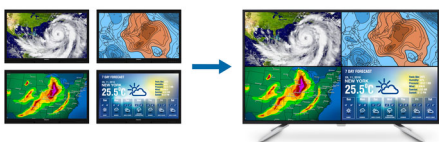

PHILIPS

Přednosti

Rozlišení UltraClear 4K UHD

Tyto displeje Philips využívají vysoce výkonné panely zajišťující obraz s rozlišením UltraClear 4K UHD (3 840 × 2 160). Nezáleží na tom, zda jste náročný profesionál vyžadující mimořádně detailní obraz pro řešení CAD, používáte 3D grafické aplikace nebo jste finanční expert zpracovávající rozsáhlé tabulky – společnost Philips vdechne obrazu život.

Technologie IPS

Displeje IPS využívají pokročilou technologii, která přináší zvláště široké úhly sledování 178/178 stupňů: displej lze tedy sledovat téměř z libovolného úhlu. Na rozdíl od standardních panelů TN poskytují displeje IPS pozoruhodně ostrý obraz se živoucími barvami, takže jsou ideální nejen pro fotografie, filmy a procházení internetu, ale lze je využít i pro profesionální aplikace, které za všech okolností vyžadují přesné barvy a konzistentní jas.

Technologie MultiView pro 4K

Rozšířený displej Philips 4K UHD s funkcí MultiView umožňuje, aby se na jedné

obrazovce objevily až čtyři jednotlivé systémy v rozlišení Full HD. Funkci Picture-by-Picture (PbP) pro zobrazení čtyř systémů na jedné obrazovce můžete použít v monitorovacích místnostech nebo pro bezpečnostní účely. Rovněž ji lze využít pro produktivnější spolupráci více zařízení, například dvou notebooků zapojených současně. A díky režimu Picture-in-Picture (PiP) budete moci pracovat na počítači a zároveň prostřednictvím připojení k set-top-boxu sledovat živý fotbalový zápas.