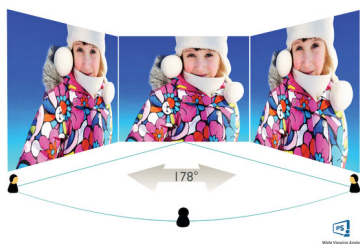

Technologie IPS

Displeje IPS využívají pokročilou technologii, která přináší zvláště široké úhly sledování 178/178 stupňů: displej lze tedy sledovat téměř z libovolného úhlu. Na rozdíl od standardních panelů TN poskytují displeje IPS pozoruhodně ostrý obraz se živoucími barvami, takže jsou ideální nejen pro fotografie, filmy a procházení internetu, ale lze je využít i pro profesionální aplikace, které za všech okolností vyžadují přesné barvy a konzistentní jas.