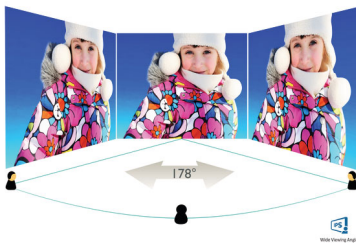

IPS-teknologi

IPS-skærme anvender avanceret teknologi, der giver dig ekstra brede betragtningsvinkler på 178/178 grader, så du kan se skærmen fra næsten enhver vinkel. I modsætning til almindelige TN-paneler opnår du med IPS-skærme bemærkelsesværdigt skarpe billeder med levende farver, så de ikke alene er perfekt til fotos, film og søgning på nettet, men også til professionelle applikationer, der stiller krav om nøjagtige farver og ensartet lysstyrke til enhver tid.