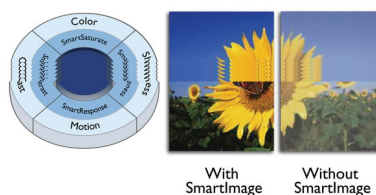

SmartImage

SmartImage er en eksklusiv, førende Philips-teknologi, der analyserer det indhold, der vises på skærmen, og giver optimeret skærmydeevne. Denne brugervenlige grænseflade giver dig mulighed for at vælge mellem en række tilstande, f.eks. Kontor, Billede, Foto, Film, Spil osv., så det passer til den aktuelle anvendelse. SmartImage optimerer på dynamisk vis kontrast,

farvemætning og skarphed for billeder og video, så du får en ultimativ skærmydeevne. Indstillingen Sparetilstand giver store strømbesparelser. Det hele er i realtid og med tryk på blot én knap!

7 W højttalere

Et par stereohøjttalere i høj kvalitet indbygget i en skærm. De kan være fremadrettede eller usynlige nedadrettede, opadrettede, bagudrettede osv. afhængigt af model og design.

USB 3.0 hub med FastCharge

Super Speed USB 3.0 har en overførsels hastighed på 5,0 Gbit/s, hvilket er ca. 10 gange hurtigere end USB 2.0-standarden. Derved reduceres dataoverførselstiden markant, så du sparer tid og penge. Med større båndbredde, superhurtig overførsels hastighed, bedre strømstyring og generelt bedre ydelse sætter USB 3.0 den nyeste globale standard, så du kan bruge lagringsenheder med stor kapacitet. Nu behøver du ikke at vente så længe på opladning af enheder. Den nye FastCharge-funktion muliggør hurtig opladning. USB 3.0 er også bagudkompatibel med USB 2.0-enheder.

SmartConnect til 4K

Disse Philips-skærme leveres med de mest avancerede multi-tilslutninger som f.eks. VGA, DisplayPort, universelt HDMI-stik, så du kan nyde ukomprimeret video og lyd i høj opløsning. Ny DisplayPort og HDMI 2.0-tilslutninger muliggør nu fuld 4K-opløsning ved 60 Hz for smukke billeder. USB-tilslutninger sikrer, at du kan nyde fantastisk hastighed for dataoverførsler, mens du har globale tilslutningsmuligheder. Uanset hvilken kilde du bruger, kan du være sikker på, at denne Philips-skærm vil sikre, at din investering ikke bliver forældet i den nærmeste fremtid!