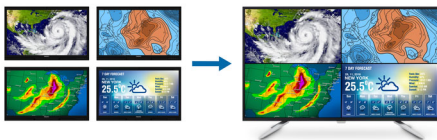

MultiView-teknologi til 4K

Philips MultiView-funktionen på denne store 4K UHD-skærm gør det muligt at få op til fire

systemer vist i Full HD på én skærm. Du kan bruge Picture-by-Picture (PbP) til at overvåge fire systemer på én skærm i kontrolrum eller til sikkerhedsformål. Eller få vist flere enheder som f.eks. to notebooks side om side på samme tid, så samarbejdet bliver mere produktivt. Du kan også bruge Picture-in-Picture-tilstand (PiP) til at se direkte billeder fra en fodboldkamp fra din set-top-boks, mens du arbejder på din PC.