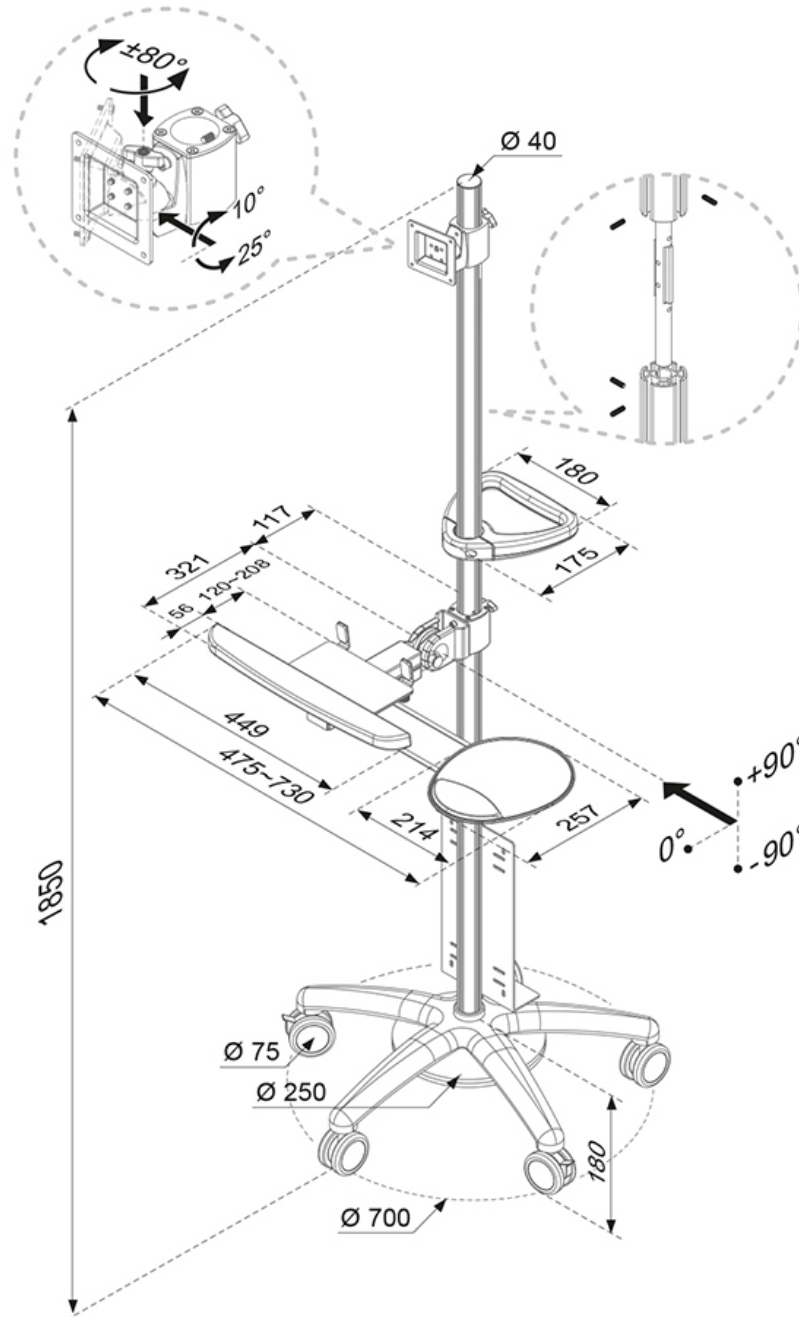

FPMA-MOBILE1800

PUESTO DE TRABAJO MÓVIL NEOMOUNTS

ESPECIFICACIONES

GENERAL

| | |
|-----------------------|---------------------|
| Tamaño mín. pantalla* | 10 inch |
| Tamaño máx. pantalla* | 27 inch |
| Peso mínimo | 0 kg (por pantalla) |
| Peso máximo | 6 kg (por pantalla) |
| Pantallas | 1 |
| VESA mínimo | 75x75 mm |
| VESA máximo | 100x100 mm |

INFORMACIÓN

| | |
|--------------------|---------------|
| Color | Plata |
| Material principal | Aluminio |
| Garantía | 5 años |
| EAN code | 8717371440701 |

*Nota: Los tamaños en pulgadas indicados son sólo una indicación, combinados con el peso y los tamaños VESA. El peso máximo y el tamaño VESA son restricciones absolutas para los productos y no deben superarse.

La pantalla LCD se puede ajustar de cinco maneras diferentes para aumentar el uso de la pantalla y evitar el RSI. El brazo de LCD le permite girar, levantar, inclinar y girar el panel LCD para una máxima eficiencia y confort ergonómico.

FPMA-MOBILE1800

PUESTO DE TRABAJO MÓVIL NEOMOUNTS

Neomounts

Measuring unit: mm