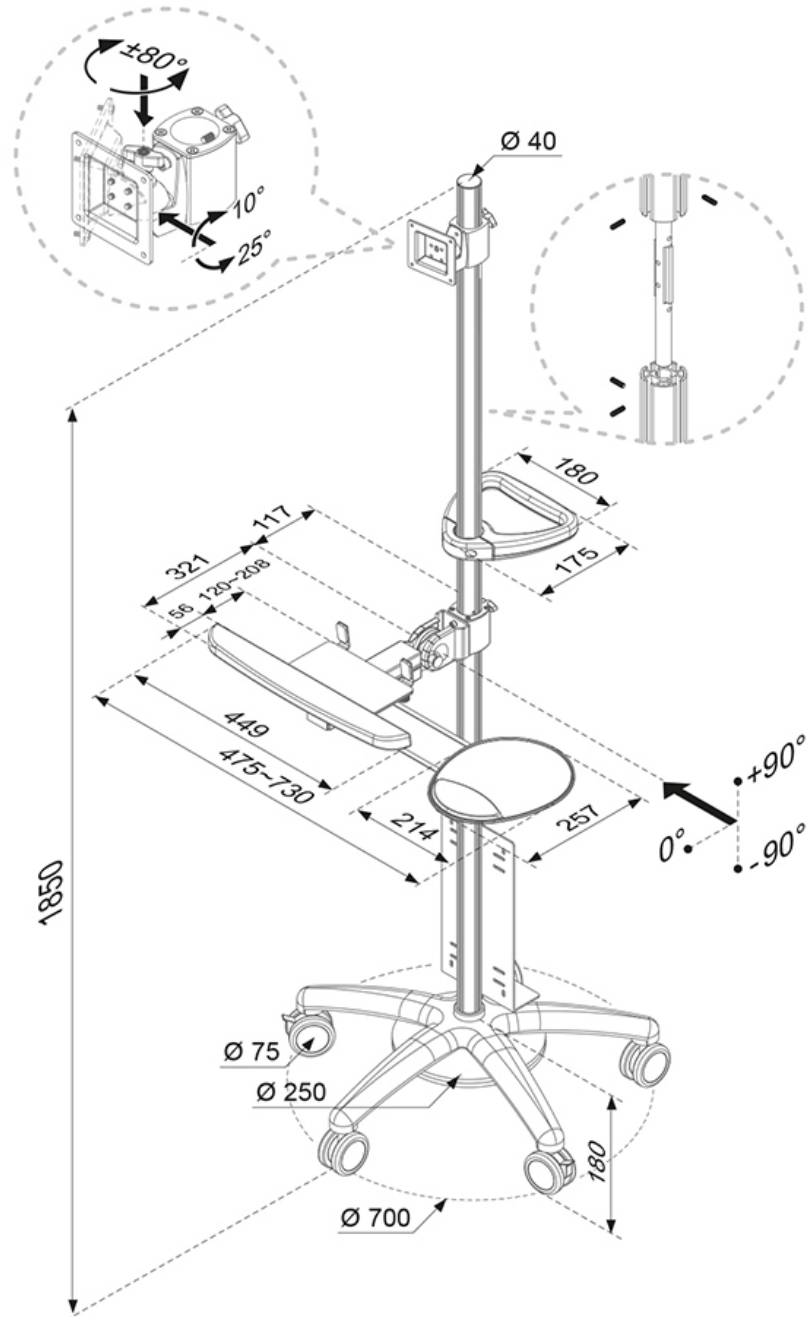

FPMA-MOBILE1800

NEOMOUNTS MOBIELE WERKPLEK

Neomounts

Measuring unit: mm