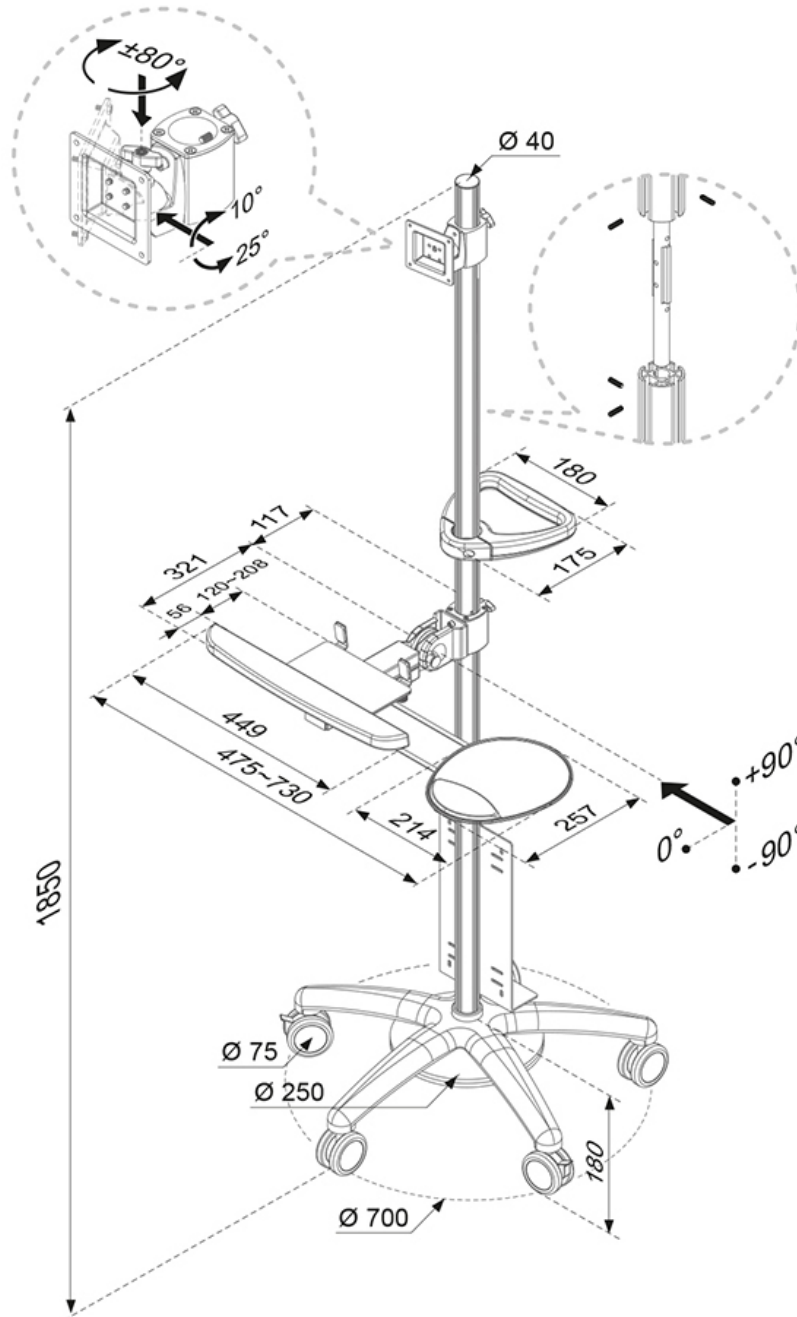

FPMA-MOBILE1800

NEOMOUNTS STATION DE TRAVAIL MOBILE

Neomounts

Measuring unit: mm