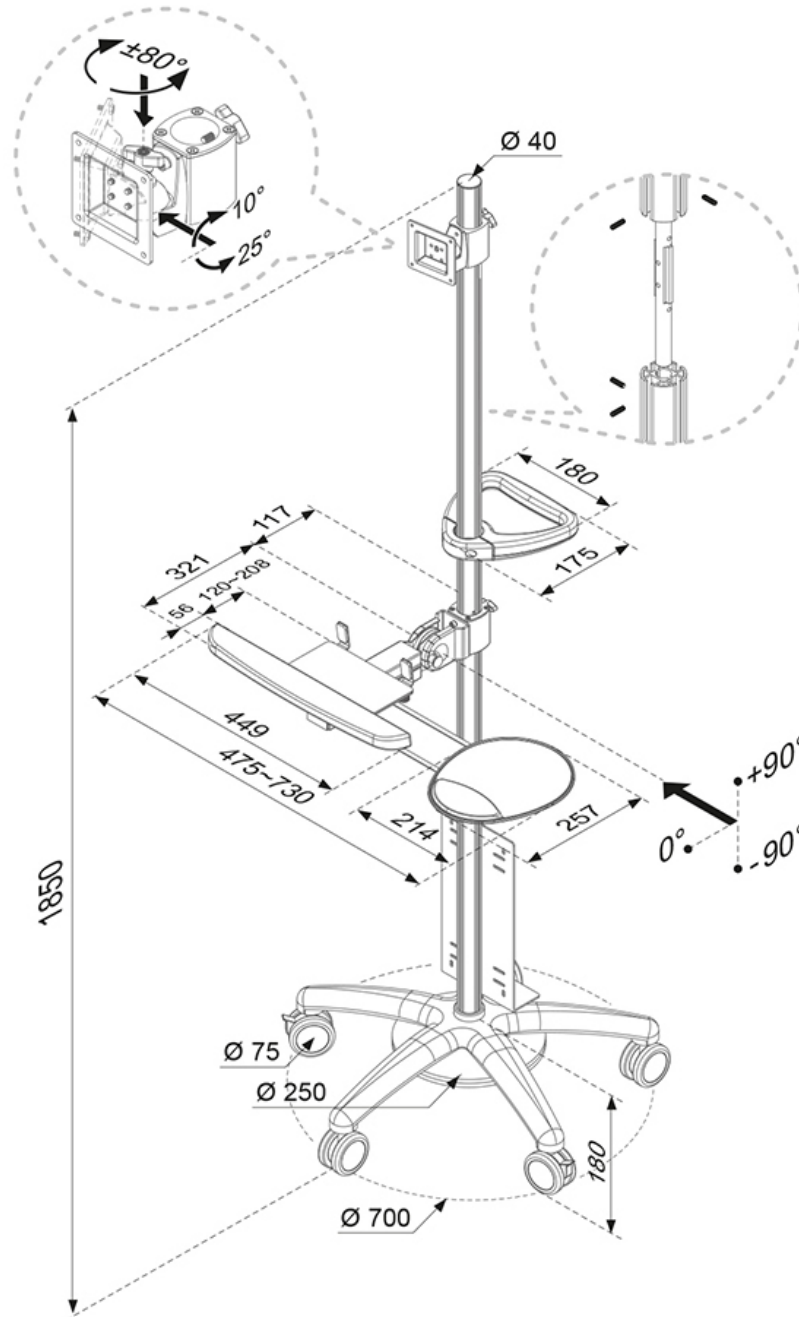

#### FUNKTIONALITÄT

Typ	Neigen Schwenken Voll beweglich
Höhenverstellung	180 cm
Neigung (Grad)	25°
Schwenkbereich (Grad)	180°
Anpassungstyp	Manuell

#### INFORMATIONEN

Farbe	Silber
Hauptmaterial	Aluminium
Garantie	5 Jahre
EAN code	8717371440701

\*Bitte beachten: Die angegebenen Zollgrößen sind nur ein Anhaltspunkt, kombiniert mit dem Gewicht und den VESA-Größen. Das maximale Gewicht und die VESA-Größe sind absolute Beschränkungen für die Produkte und sollten nicht überschritten werden.

Neomounts

Neomounts

**Neomounts FPMA-MOBILE1800 ist ein mobiler Arbeitsplatz für PC, Flachbildschirm (max. 27"/69 cm), Tastatur und Maus.**

Neomounts Modell FPMA-MOBILE1800 ist ein mobiler Arbeitsplatz für Monitore bis 27", Tastatur, Maus und PC. Durch die Verwendung eines mobilen Rollwagens direkt am Arbeitsplatz können Sie vollumfänglich von den Möglichkeiten Ihrer Hardware profitieren. Stellen Sie Ihren Bildschirm, Tastatur und Maus richtig ein und arbeiten Sie an jedem gewünschten Ort.. Bildschirme sind einfach neig- und schwenkbar. Dies schafft einen idealen Blickwinkel und reduziert das Risiko von Nacken- und Rückenschmerzen. Dieses Produkt eignet sich für Bildschirme bis zu 27" (69 cm). Das maximale Gewicht des Bildschirms darf 6 kg nicht überschreiten. Dieses Produkt eignet sich für Bildschirme mit VESA-Lochmuster 75x75 oder 100x100 mm. Haben Sie ein anderes (größeres) Lochmuster, können Sie ein unserer Vesa-Adapterplatten verwenden. Kabel werden ordentlich versteckt. Das maximale Gewicht vom PC ist 20 Kilo.

FPMA-MOBILE1800

NEOMOUNTS MOBILER ARBEITSPLATZ

Neomounts

Measuring unit: mm