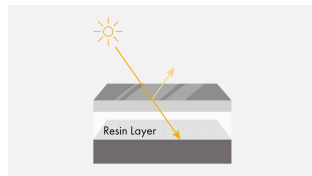

Met Optical Bonding