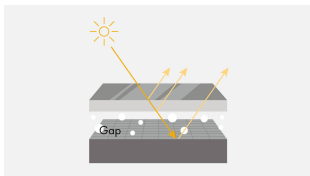

Features

Toegelaten door classificatiebureaus

De monitor voldoet aan de richtlijnen van de volgende classificatiebureaus: GL (Duitsland), BV (Frankrijk), LR (Verenigd Koninkrijk), DNV (Noorwegen), ABS (VS), ClassNK (Japan), KR (Korea) en CCS (China).

Grote kijkhoek dankzij VA-technologie

Het VA-panel biedt een sterke contrastverhouding en een zeer grote kijkhoek op het beeld. Contrast en kleuren van het beeld blijven bij bijna elke kijkhoek gelijk. Bovendien vermindert de antireflectiecoating storende spiegelingen, ook als u vanaf de zijkant naar de monitor kijkt.

Optimale leesbaarheid ook bij fel daglicht

Het optionele Optical Bonding vermindert storende reflecties en verbetert de leesbaarheid, ook bij fel daglicht. Daarvoor wordt een dunne harslaag tussen de lcd-module en de bovenste plaat gegoten, om beide lagen stevig met elkaar te verbinden. Het beeldscherm reflecteert minder. En: Het beeldschermoppervlak is schokbestendiger en daardoor sterker.

Zonder Optical Bonding