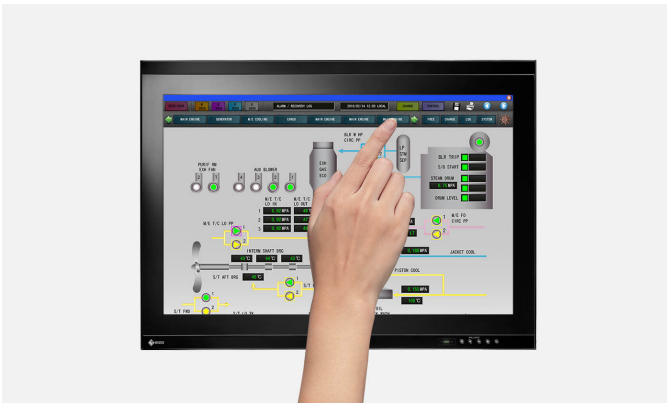

Touchscreen: snel en trefzeker

Dankzij het capacitieve touchscreen kunt u de monitor met uw vingers bedienen, zonder Touch-Pen. Aantikken, trekken, draaien, verkleinen – alles functioneert snel en direct. Bovendien is het touchscreen zeer goed bestand tegen stof en waterdruppels, zodat een onbedoelde actie wordt voorkomen.