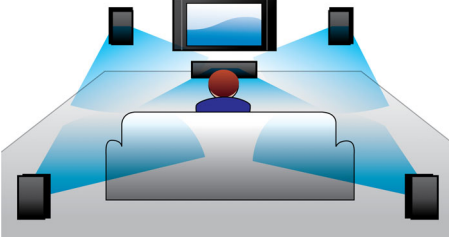

Özellikler

Dolby TrueHD ve DTS-HD

Dolby TrueHD ve DTS-HD Master Audio Essential, Blu-ray Disklerinizden en iyi sesi almanızı sağlar. Üretilen sesin, orijinal stüdyo kaydından hemen hiçbir farkı yoktur, yani kaydı yapanların size sunmak istediği her şeyi duyarsınız. Dolby TrueHD ve DTS-HD Master Audio Essential, yüksek çözünürlüklü eğlence deneyiminizi tamamlar.