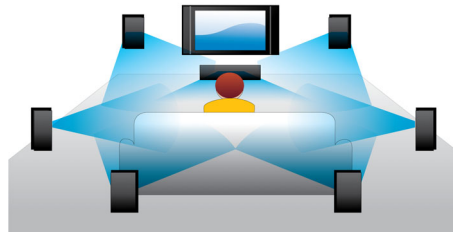

Philips
Domácí kino HD
s technologií Ambisound

Přehrávání disků Blu-ray

HTS8160B

Prostorový zvuk s vysokým rozlišením bez nepořádku

Přeneste kino domů

Ponořte se do vícekanálového prostorového zvuku jako z kina, aniž byste okolo sebe měli reproduktory a kabely. SoundBar společnosti Philips s funkcí Ambisound obsahuje úplný systém domácího kina v jediné jednotce, a to včetně přehrávání disků Blu-Ray o vysokém rozlišení.

Přednosti

Technologie Ambisound

Technologie Ambisound přináší opravdu pohlcující vícekanálový prostorový zvuk z méně reproduktorů. Nabízí uchvacující zážitek ze zvuku 5.1 bez omezení divákovy pozice, nezávisle na velikosti nebo tvaru místnosti a bez rušení, způsobeného množstvím reproduktorů a kabelů. Pomocí kombinovaného efektu psychoakustických jevů, zpracování polí a precizního umístění zakřiveného reproduktoru přináší technologie Ambisound více zvuku z méně reproduktorů.

Dolby TrueHD a DTS-HD

Na discích s technologií Blu-ray je umístěn 7.1 kanálový zvuk s nejvyšší kvalitou podle standardů Dolby TrueHD a DTS-HD High Resolution Audio. Reprodukovaný zvuk je téměř nerozlišitelný od studiového masteru, takže slyšíte to, co jste podle tvůrců slyšet měli. Standardy Dolby TrueHD a DTS-HD High Resolution Audio dovršují zážitek z poslechu hudby HD.