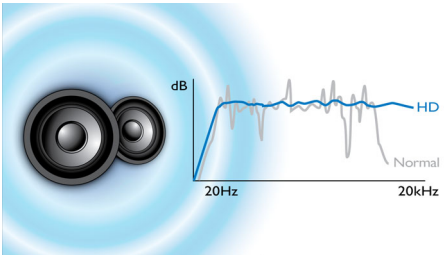

Reproduktory HD

Tyto kuželovité reproduktory HD byly navrženy tak, aby podporovaly naši technologii Ambisound a byly geometricky navrženy k ovládnutí optimálního směrového vzoru. Reproduktory využívají nově vyvinuté tuhé kužele protkané vláknem a jsou schopny reprodukovat nejjemnější detaily z těch nejnáročnějších HD zdrojů. Nyní si můžete ze všech zdrojů vychutnat křišťálově čistý zvuk bez zkreslení.