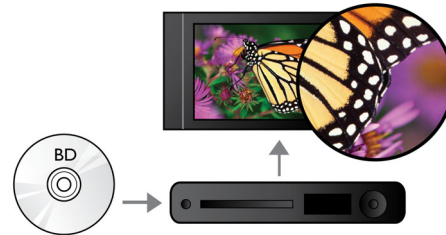

Přehrávání disků Blu-ray

Disky s technologií Blu-ray mají dostatečnou kapacitu pro uložení dat ve vysokém rozlišení, spolu s obrázkem v rozlišení 1 920 x 1 080, které je dáno standardem High Definition. Filmové scény ožívají blízkými detaily, pohyb je plynulý a obraz křišťálově čistý. Blu-ray také zajišťuje prostorový zvuk mimořádné kvality – zvukový zážitek se nedá rozlišit od reality. Velká úložná kapacita disků Blu-ray umožňuje přidat další interaktivní funkce. Hladký přechod na jiná místa během přehrávání a další vzrušující vlastnosti (například vyskakovací nabídky) obohacují domácí zábavu o zcela nový rozměr.

Ocenění CES Innovation Award 2007

Ocenění není k dispozici

Zelené logo společnosti Philips

Zelené výrobky společnosti Philips umožňují snížit náklady, spotřebu energie a emise CO₂. Jak? Nabízejí významná zdokonalení v oblasti ochrany životního prostředí v jedné nebo několika oblastech, na které se společnost Philips zaměřuje – energetická úspornost, obalové materiály, nebezpečné látky, hmotnost, recyklace a likvidace a spolehlivá dlouhá životnost.

Ocenění CNET (Nejlepší výrobek CES, domácí audio)

Nejlepší výrobek CES CNET