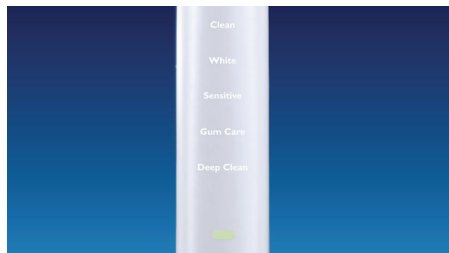

Extra djup rengöring

Med djuprengöringsläget (Deep Clean) kan du fokusera extra på svåråtkomliga områden. Vi har kombinerat borsthuvudets unika rörelser med tre minuters borstning så att du får en djupare rengöring.