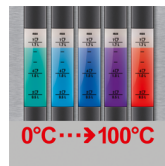

EEWA7500 Hot Beverage

Bouilloires ErgoSense - pour l'arôme parfait

Affichage LCD

L'affichage LCD permet de sélectionner de façon très précise, la température que vous souhaitez.

Indicateur de niveau d'eau rétro éclairé

Élégante, l'indicateur de niveau d'eau est rétro-éclairé lorsque l'appareil est en fonction et change de couleur selon la température sélectionnée.

Avantage

- Sélecteur électronique de température de 50° à 100°
- Fonction maintien au chaud

Features :

- Préselection de la température avec affichage digital (thé blanc, thé Oolong, le thé vert, café)
- Triple arrêt de sécurité automatique (eau chauffée à 100°/ lors du retrait de sa base / mise en marche sans eau)
- Fonction de maintien au chaud pendant 30 minutes
- Paliers de température: 50-60-70-80-90/100° C
- Ouverture du couvercle d'une main
- Résistance plate
- Indicateur de niveau d'eau avec illumination variable, avec graduation litres/tasses
- Filtre anti-calcaire amovible
- Enroulement du câble
- Interrupteur de mise en marche/arrêt avec