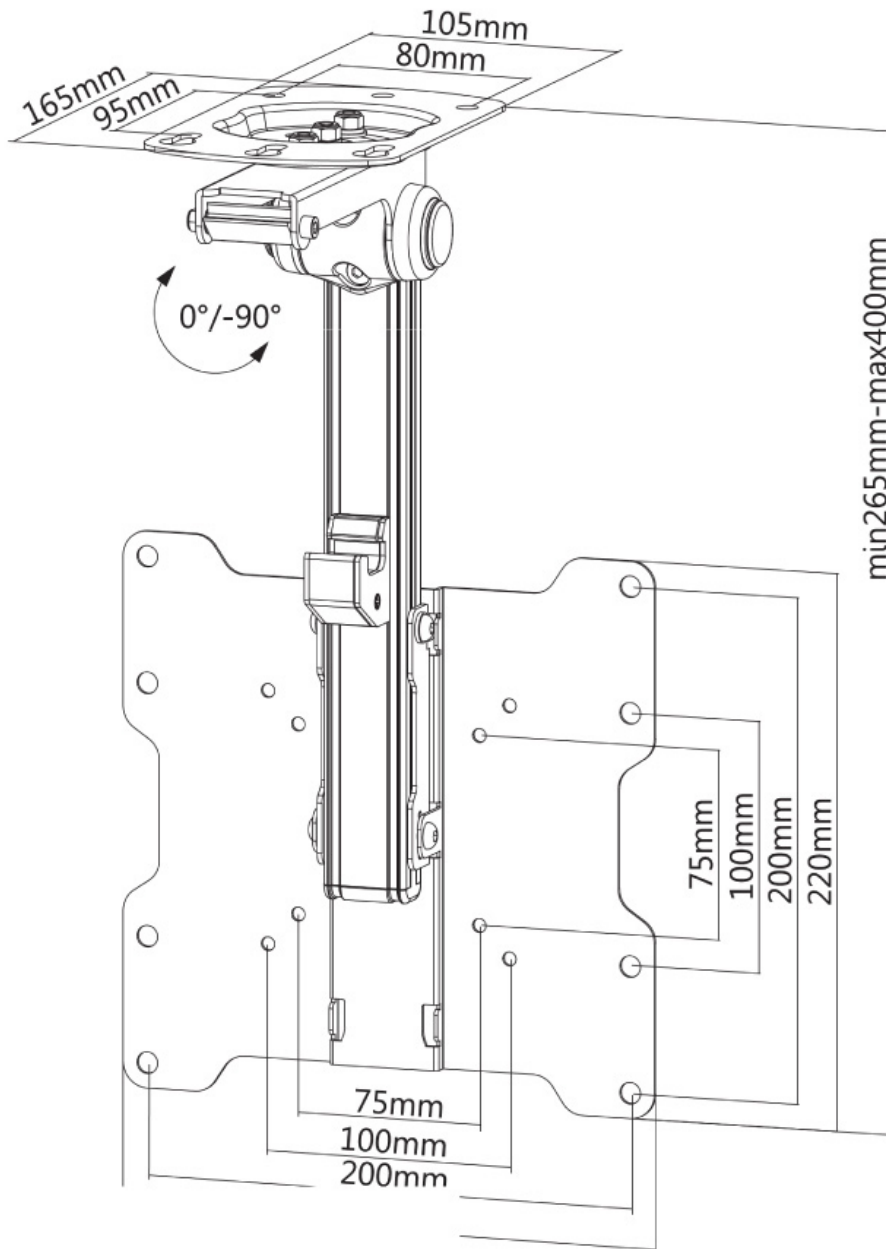

FPMA-C020BLACK

NEOMOUNTS MONITOR PLAFONDSTEUN

Neomounts