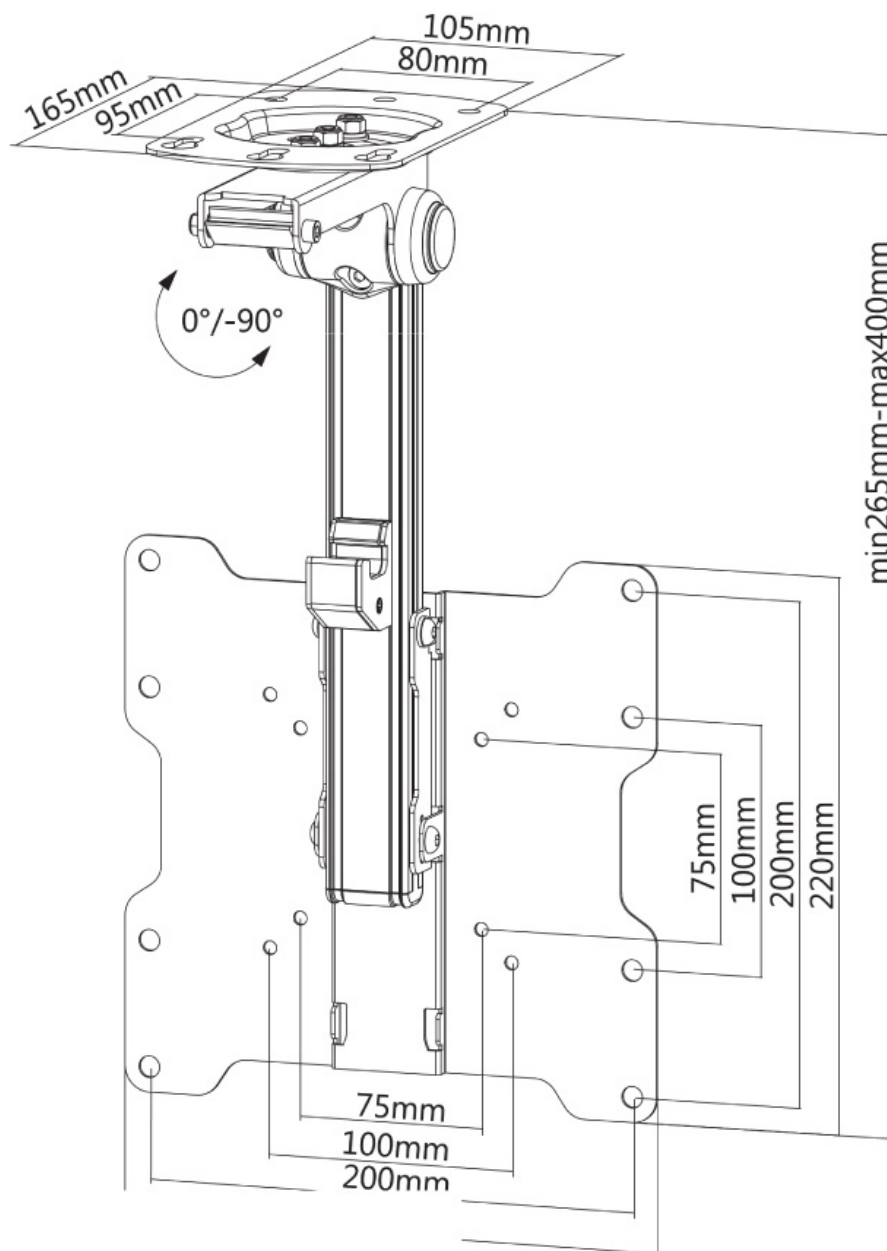

FPMA-C020BLACK

SOPORTE DE TECHO NEOMOUNTS PARA

Neomounts