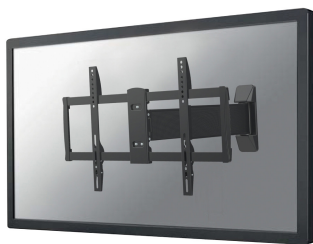

LED-W800BLACK

SOPORTE DE PARED NEOMOUNTS BY

LED-W800BLACK es un soporte de pared con 3 puntos de giro para pantallas LCD/LED/Plasma de hasta 70" (178 cm).

ESPECIFICACIONES

Ajuste de la altura	Ninguno
Color	Negro
Distancia a la pared	4 - 68 cm
Garantía	5 años
Giro (grados)	180°
Inclinación (grados)	20°
Pantallas	1
Patrón VESA	200x200 200x300 200x400 300x200 300x300 350x350 400x400 400x300 400x600 440x400 500x400 600x200 600x300 600x400
Peso máximo	40
Peso mínimo	0
Rotación (grados)	6°
Tamaño máximo de la pantalla	70"
Tamaño mínimo de la pantalla	37"
Tipo	Movimiento completo Inclinación Rotar Girar
VESA máximo	600x400 mm
VESA mínimo	200x200 mm
EAN code	8717371445799

El soporte de pared Neomounts by Newstar LED-W800BLACK le permite montar un televisor LCD, LED o plasma a cualquier pared. Causa del patrón de orificios flexible de este sistema es este montaje en pared utilizable para casi todos los televisores de hasta 70" (178 cm). Usted es capaz de inclinar y girar su pantalla muy fácilmente.

Este soporte de pared es fácil de instalar utilizando el patrón de agujeros VESA en la parte posterior de su televisor. Este soporte de pared puede ser usado cuando la distancia máxima entre los agujeros (de izquierda a derecha) es de 60 cm. Los orificios superior e inferior permiten una distancia máxima de 40 cm.

LED-W800BLACK

SOPORTE DE PARED NEOMOUNTS BY